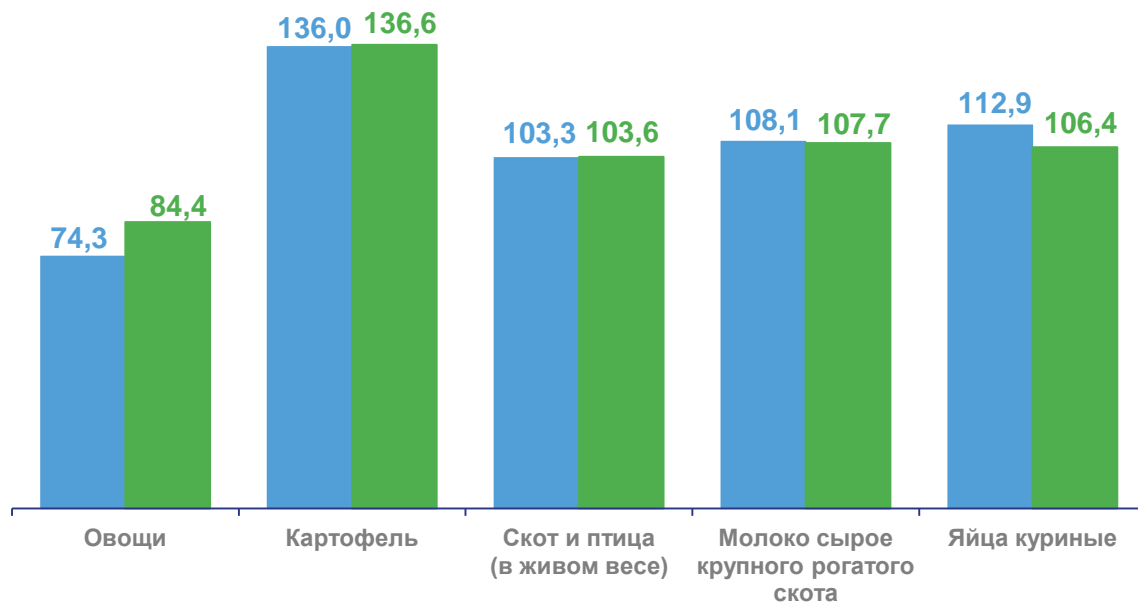

ИНДЕКСЫ ЦЕН ПРОИЗВОДИТЕЛЕЙ СЕЛЬСКОХОЗЯЙСТВЕННОЙ ПРОДУКЦИИ ПО САХАЛИНСКОЙ ОБЛАСТИ

август 2023г. в % к июлю 2023 г.

103,7

Продукция сельского хозяйства, всего

105,1

Продукция растениеводства

102,9

Продукция животноводства

■ август 2022г. в % к декабрю 2021г. ■ август 2023г. в % к декабрю 2022г.